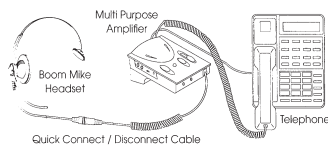

Multi-Function Switchboard for computer and telephone

Call Center multi-fonction
Centrale operatrice pour PC/téléphone.

MULTI-FUNCTION SWITCHBOARD	
Reference	
E574010	Multi-function switchboard

CALL CENTER MULTI-FONCTION	
Code Article	
E574010	Call Center multi-fonction