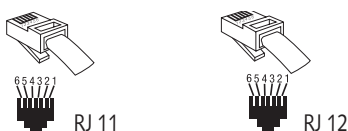

TELEPHONE ADAPTER

Reference	
B47030 4C	4 conductors RJ 11
B47030 6C	6 conductors RJ 12

Adaptateur téléphonique

Positionne l'entrée au téléphone et fax
1 mâle à 2 femelles. 4/6 contacts.

COUPLEUR TÉLÉPHONIQUE

Code Article	
B47030 4C	4 contacts RJ11
B47030 6C	6 contacts RJ12