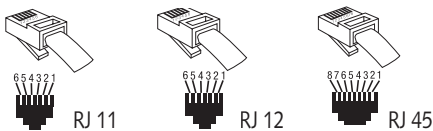

TELEPHONE ADAPTER

Reference	
B47029 4C	4 conductors RJ 11
B47029 6C	6 conductors RJ 12
B47029 8C	8 conductors RJ 45

Coupleur téléphonique 4 sorties mâle/ à 4 femelle
Pour RJ 11/12/45 . 4/6/8 contacts

COUPLEUR TÉLÉPHONIQUE

Code Article	
B47029 4C	4 contacts RJ11
B47029 6C	6 contacts RJ12
B47029 8C	8 contacts RJ45

Telephone Adapter

Drive the plug in to telephone and fax. 1 male to 2 female. 4-6 conductors.