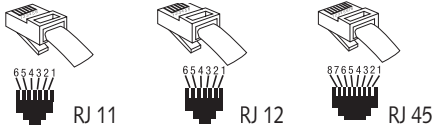

TELEPHONE ADAPTER

Reference	
B47027 4C	4 conductors RJ 11
B47027 6C	6 conductors RJ 12
B47027 8C	8 conductors RJ 45

Coupleur téléphonique 2 sorties mâle/ à 2 mâle
Pour RJ 11/12/45

COUPLEUR TÉLÉPHONIQUE

Code Article	
B47027 4C	4 contacts RJ11
B47027 6C	6 contacts RJ12
B47027 8C	8 contacts RJ45

Telephone Adapter 3 plug male to 3 plug female.
4-6-8 conductors